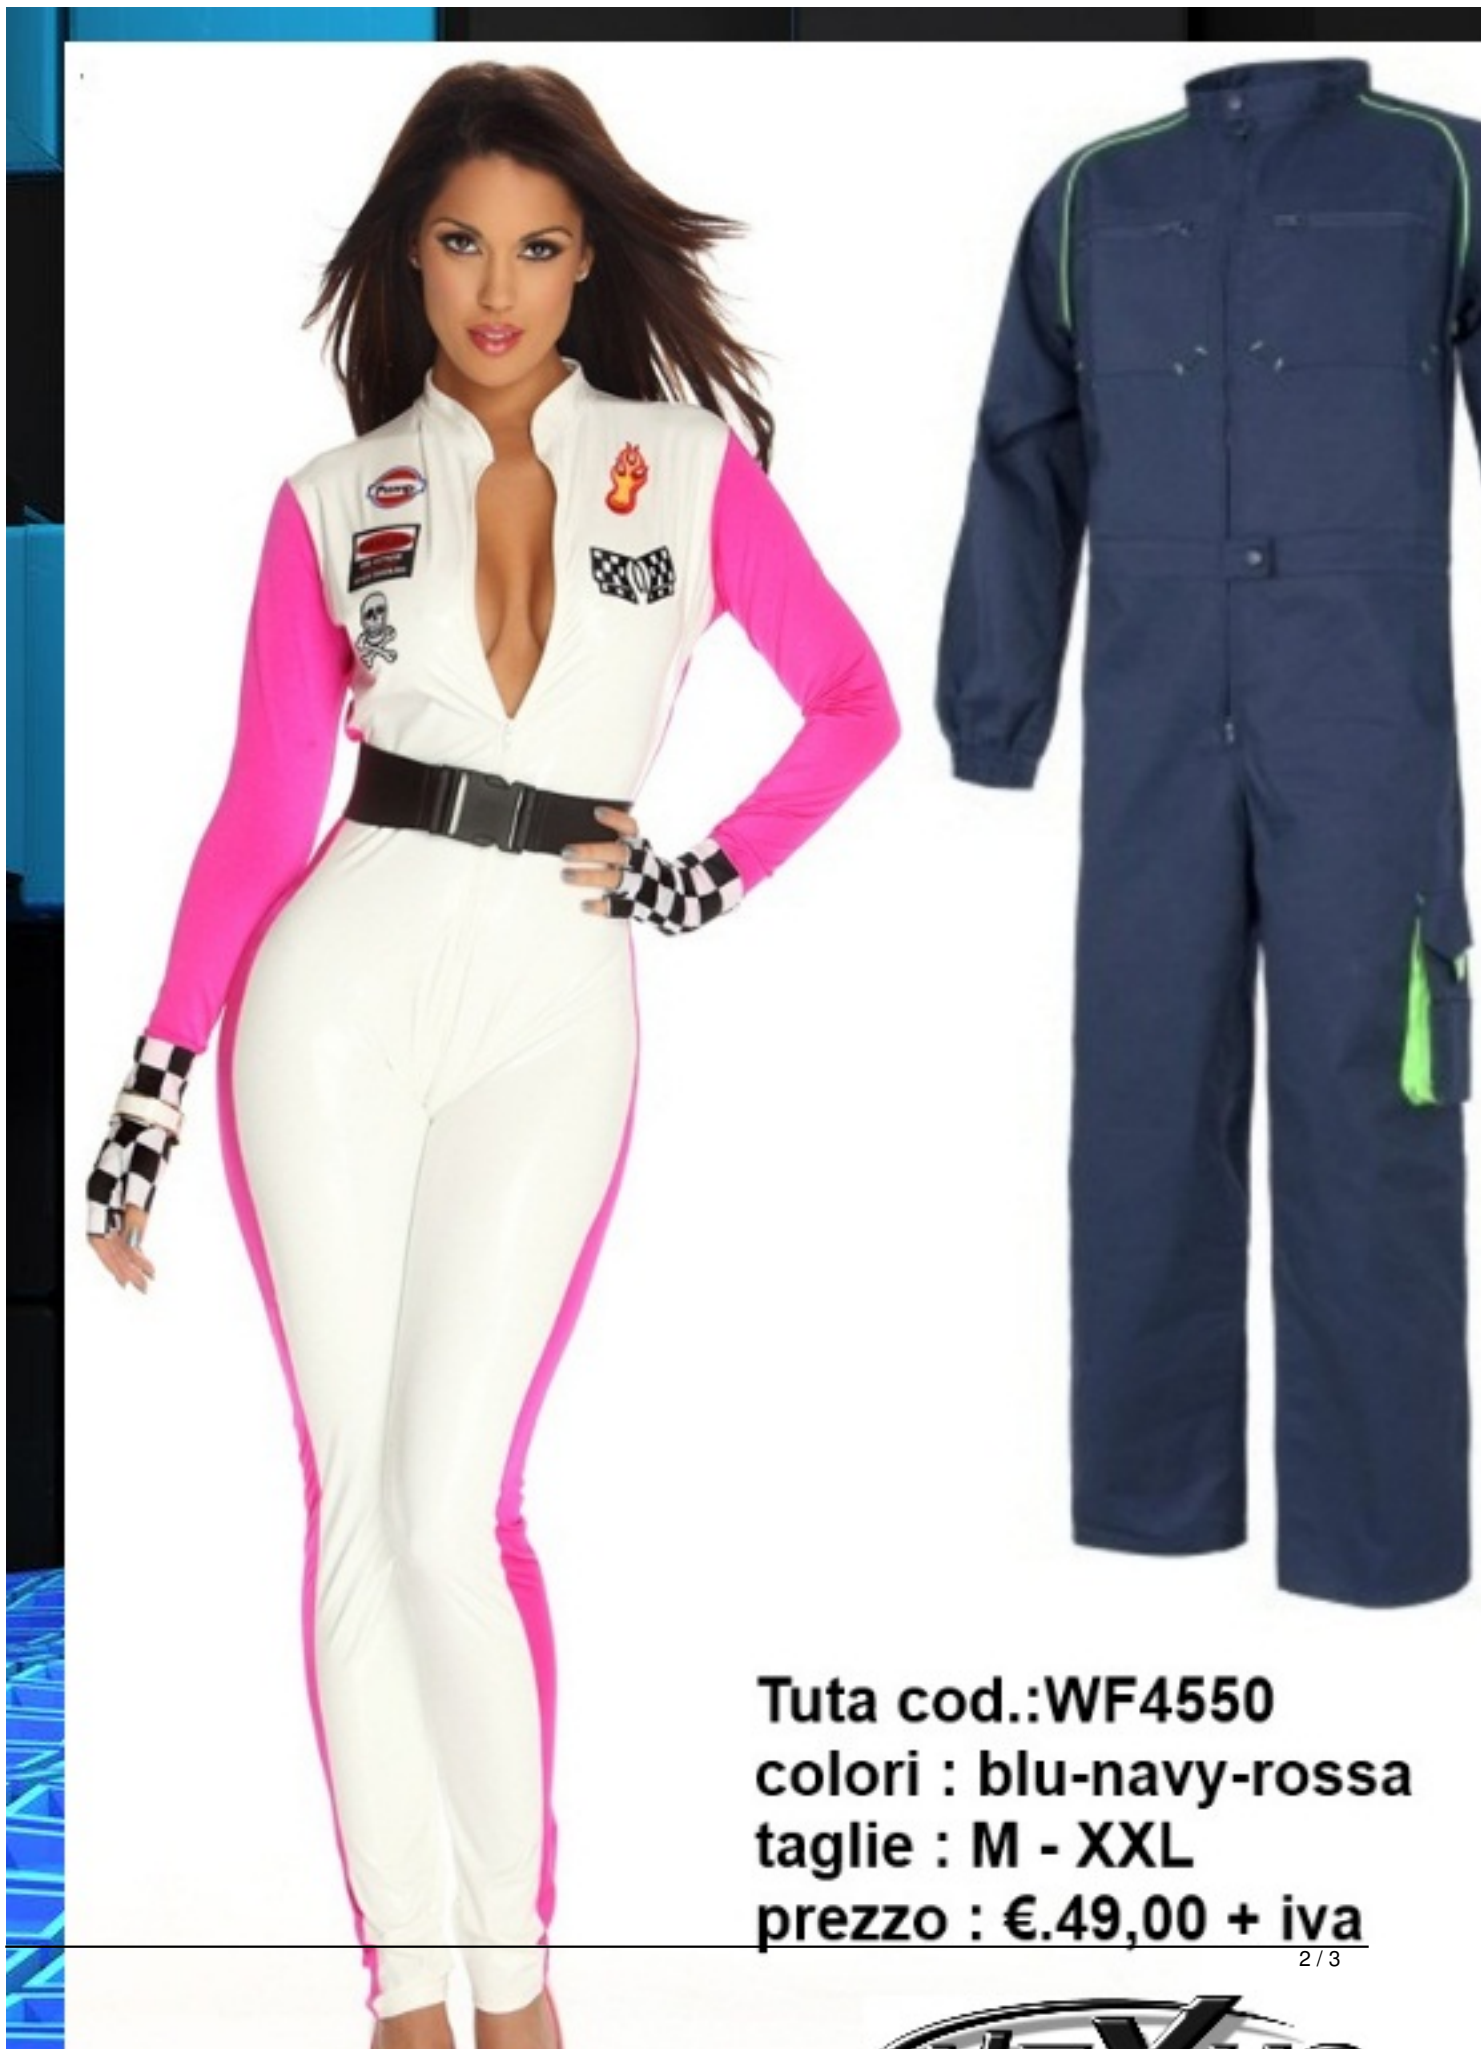

Tuta cod.:WF4550
colori : blu-navy-rossa
taglie : M - XXL
prezzo : €.49,00 + iva

Tute 2

Scritto da Administrator

Giovedì 22 Settembre 2016 13:38 - Ultimo aggiornamento Giovedì 22 Settembre 2016 13:45

[SEO by Artio](#)